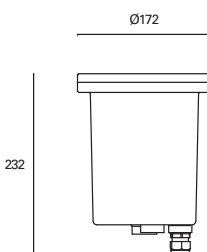

Tidian

Tecnopolímero
Technopolymer
technopolymère

Cristal
Glass
Verre

Negro
Black
Noir

PX-1100-NEG ●

PX-1200-NEG ●

Ideal para instalar en superficies blandas (tierra, césped) que no requieran caja de empotrar. Apto para instalar en primera línea de mar.